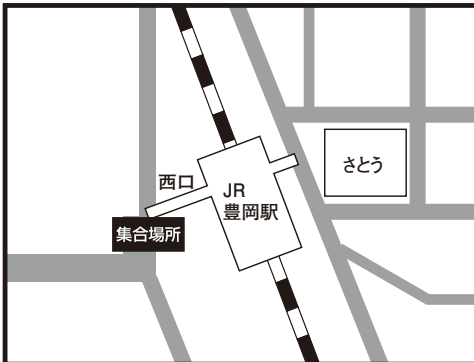

★この地図は全コース共通のご案内となっております。ご乗車場所は最終行程表をご確認ください。

神戸新聞旅行社

バスツアー発着場所MAP

「心に残る旅」のご提案

神戸 ■神戸集合場所【JR神戸駅前 (ハウジングデザインセンター前)】

三宮 ■三宮集合場所【東遊園地内(マリーナ像前)】

住吉 ■住吉集合場所【JR住吉駅東灘区民センター前】

明石 ■明石集合場所【明石銀座通り 観光バス乗降場】

西神中央 ■西神中央集合場所【HONDA CARS明舞西神中央店前】

西鈴蘭台 ■西鈴蘭台集合場所【神戸電鉄西鈴蘭台駅南 餃子の王将前】

加古川 ■加古川集合場所【JR加古川駅北側 北自動車整理場前】

姫路 ■姫路集合場所【JR姫路駅南側ロータリー】

和田山 ■和田山集合場所【JR山陰本線和田山駅南側】

豊岡 ■豊岡集合場所【JR山陰本線豊岡駅西口】

八鹿 ■八鹿集合場所【JR山陰本線八鹿駅】

江原 ■江原集合場所【JR山陰本線江原駅西口】