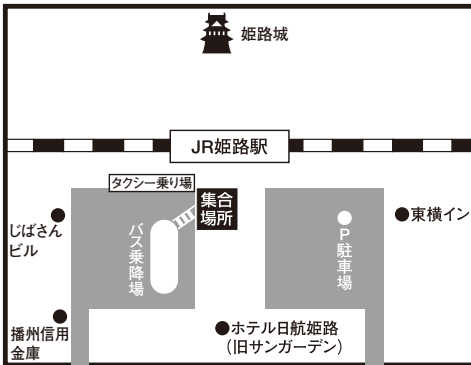

★この地図は全コース共通のご案内となっております。ご乗車場所は最終行程表をご確認ください。

神戸新聞旅行社

バスツアー発着場所MAP

「心に残る旅」のご提案

神戸 ■神戸集合場所【JR神戸駅前 (ハウジングデザインセンター前)】

三宮 ■三宮集合場所【東遊園地内(マリーナ像前)】

住吉 ■住吉集合場所【JR住吉駅東灘区民センター前】

明石 ■明石集合場所【明石銀座通り 観光バス乗降場】

西神中央 ■西神中央集合場所【HONDA CARS明舞西神中央店前】

西鈴蘭台 ■西鈴蘭台集合場所【神戸電鉄西鈴蘭台駅南 餃子の王将前】

加古川 ■加古川集合場所【JR加古川駅北側 北自動車整理場前】

姫路 ■姫路集合場所【JR姫路駅南側ロータリー】

和田山 ■和田山集合場所【JR山陰本線和田山駅南側】

豊岡 ■豊岡集合場所【JR山陰本線豊岡駅西口】

八鹿 ■八鹿集合場所【JR山陰本線八鹿駅】

江原 ■江原集合場所【JR山陰本線江原駅西口】

●ご出発時間の**10分前**には必ずご集合ください。

※交通事情により、経由地からご乗車のお客様にはお待ちいただくこともございます。予めご了承ください。
 ※経由地には係員がおりません。渋滞等により、バスが遅れることもあります。その場でお待ちください。
 ※集合場所にはトイレがございません。最寄りの駅でおすませください。