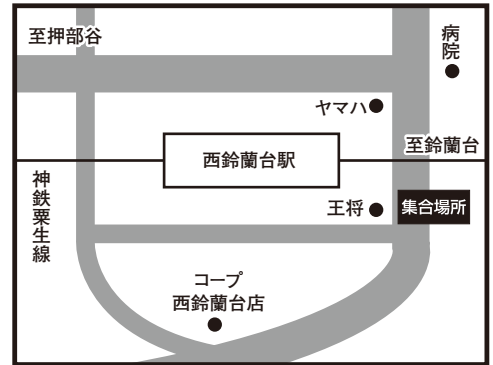

★この地図は全コース共通のご案内となっております。ご乗車場所は最終行程表をご確認ください。

神戸新聞旅行社

バスツアー発着場所MAP

「心に残る旅」のご提案

神戸 ■神戸集合場所【JR神戸駅前 (ハウジングデザインセンター前)】

三宮 ■三宮集合場所【東遊園地内(マリーナ像前)】

住吉 ■住吉集合場所【JR住吉駅東灘区民センター前】

明石 ■明石集合場所【明石銀座通り 観光バス乗降場】

西神中央 ■西神中央集合場所【HONDA CARS明舞西神中央店前】

西鈴蘭台 ■西鈴蘭台集合場所【神戸電鉄西鈴蘭台駅南 餃子の王将前】

加古川 ■加古川集合場所【JR加古川駅北側 北自動車整理場前】

姫路 ■姫路集合場所【JR姫路駅南側ロータリー】

和田山 ■和田山集合場所【JR山陰本線和田山駅南側】

豊岡 ■豊岡集合場所【JR山陰本線豊岡駅西口】

八鹿 ■八鹿集合場所【JR山陰本線八鹿駅】

江原 ■江原集合場所【JR山陰本線江原駅西口】

●ご出発時間の**10分前**には必ずご集合ください。

※交通事情により、経由地からご乗車のお客様にはお待ちいただくこともございます。予めご了承ください。
 ※経由地には係員がおりません。渋滞等により、バスが遅れることもあります。その場でお待ちください。
 ※集合場所にはトイレがございません。最寄りの駅でおすませください。