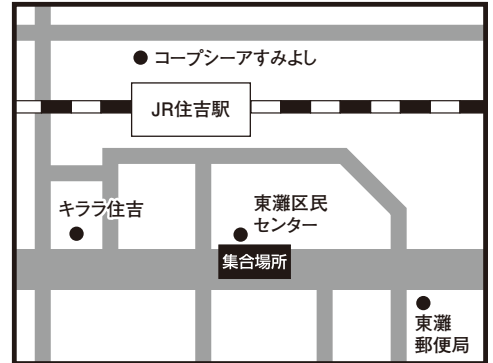

★この地図は全コース共通のご案内となっております。ご乗車場所は最終行程表をご確認ください。

神戸新聞旅行社

バスツアー発着場所MAP

「心に残る旅」のご提案

神戸 ■神戸集合場所【JR神戸駅前 (ハウジングデザインセンター前)】

三宮 ■三宮集合場所【東遊園地内(マリーナ像前)】

住吉 ■住吉集合場所【JR住吉駅東灘区民センター前】

明石 ■明石集合場所【明石銀座通り 観光バス乗降場】

西神中央 ■西神中央集合場所【HONDA CARS明舞西神中央店前】

西鈴蘭台 ■西鈴蘭台集合場所【神戸電鉄西鈴蘭台駅南 餃子の王将前】

加古川 ■加古川集合場所【JR加古川駅北側 北自動車整理場前】

姫路 ■姫路集合場所【JR姫路駅南側ロータリー】

和田山 ■和田山集合場所【JR山陰本線和田山駅南側】

豊岡 ■豊岡集合場所【JR山陰本線豊岡駅西口】

八鹿 ■八鹿集合場所【JR山陰本線八鹿駅】

江原 ■江原集合場所【JR山陰本線江原駅西口】

●ご出発時間の**10分前**には必ずご集合ください。

※交通事情により、経由地からご乗車のお客様にはお待ちいただくこともございます。予めご了承ください。
 ※経由地には係員がおりません。渋滞等により、バスが遅れることもあります。その場でお待ちください。
 ※集合場所にはトイレがございません。最寄りの駅でおすませください。