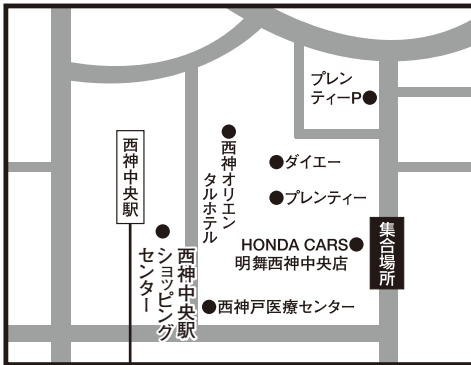

★この地図は全コース共通のご案内となっております。ご乗車場所は最終行程表をご確認ください。

神戸新聞旅行社

バスツアー発着場所MAP

「心に残る旅」のご提案

神戸 ■神戸集合場所【JR神戸駅前 (ハウジングデザインセンター前)】

三宮 ■三宮集合場所【東遊園地内(マリーナ像前)】

住吉 ■住吉集合場所【JR住吉駅東灘区民センター前】

明石 ■明石集合場所【明石銀座通り 観光バス乗降場】

西神中央 ■西神中央集合場所【HONDA CARS明舞西神中央店前】

西鈴蘭台 ■西鈴蘭台集合場所【神戸電鉄西鈴蘭台駅南 餃子の王将前】

加古川 ■加古川集合場所【JR加古川駅北側 北自動車整理場前】

姫路 ■姫路集合場所【JR姫路駅南側ロータリー】

和田山 ■和田山集合場所【JR山陰本線和田山駅南側】

豊岡 ■豊岡集合場所【JR山陰本線豊岡駅西口】

八鹿 ■八鹿集合場所【JR山陰本線八鹿駅】

江原 ■江原集合場所【JR山陰本線江原駅西口】

●ご出発時間の**10分前**には必ずご集合ください。

※交通事情により、経由地からご乗車のお客様にはお待ちいただくこともございます。予めご了承ください。
 ※経由地には係員がおりません。渋滞等により、バスが遅れることもあります。その場でお待ちください。
 ※集合場所にはトイレがございません。最寄りの駅でおすませください。