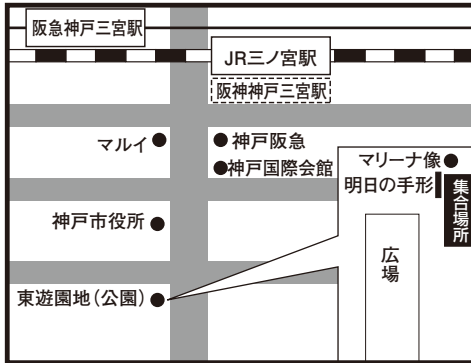

★この地図は全コース共通のご案内となっております。ご乗車場所は最終行程表をご確認ください。

神戸新聞旅行社

バスツアー発着場所MAP

「心に残る旅」のご提案

神戸 ■神戸集合場所【JR神戸駅前 (ハウジングデザインセンター前)】

三宮 ■三宮集合場所【東遊園地内(マリーナ像前)】

住吉 ■住吉集合場所【JR住吉駅東灘区民センター前】

明石 ■明石集合場所【明石銀座通り 観光バス乗降場】

西神中央 ■西神中央集合場所【HONDA CARS明舞西神中央店前】

西鈴蘭台 ■西鈴蘭台集合場所【神戸電鉄西鈴蘭台駅南 餃子の王将前】

加古川 ■加古川集合場所【JR加古川駅北側 北自動車整理場前】

姫路 ■姫路集合場所【JR姫路駅南側ロータリー】

和田山 ■和田山集合場所【JR山陰本線和田山駅南側】

豊岡 ■豊岡集合場所【JR山陰本線豊岡駅西口】

八鹿 ■八鹿集合場所【JR山陰本線八鹿駅】

江原 ■江原集合場所【JR山陰本線江原駅西口】

●ご出発時間の**10分前**には必ずご集合ください。

※交通事情により、経由地からご乗車のお客様にはお待ちいただくこともございます。予めご了承ください。
 ※経由地には係員がおりません。渋滞等により、バスが遅れることもあります。その場でお待ちください。
 ※集合場所にはトイレがございません。最寄りの駅でおすませください。