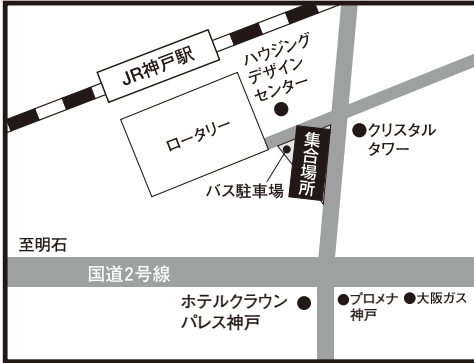

★この地図は全コース共通のご案内となっております。ご乗車場所は最終行程表をご確認ください。

神戸新聞旅行社

バスツアー発着場所MAP

「心に残る旅」のご提案

神戸 ■神戸集合場所【JR神戸駅前 (ハウジングデザインセンター前)】

三宮 ■三宮集合場所【東遊園地内(マリーナ像前)】

住吉 ■住吉集合場所【JR住吉駅東灘区民センター前】

明石 ■明石集合場所【明石銀座通り 観光バス乗降場】

西神中央 ■西神中央集合場所【HONDA CARS明舞西神中央店前】

西鈴蘭台 ■西鈴蘭台集合場所【神戸電鉄西鈴蘭台駅南 餃子の王将前】

加古川 ■加古川集合場所【JR加古川駅北側 北自動車整理場前】

姫路 ■姫路集合場所【JR姫路駅南側ロータリー】

和田山 ■和田山集合場所【JR山陰本線和田山駅南側】

豊岡 ■豊岡集合場所【JR山陰本線豊岡駅西口】

八鹿 ■八鹿集合場所【JR山陰本線八鹿駅】

江原 ■江原集合場所【JR山陰本線江原駅西口】

●ご出発時間の**10分前**には必ずご集合ください。

※交通事情により、経由地からご乗車のお客様にはお待ちいただくこともございます。予めご了承ください。
 ※経由地には係員がおりません。渋滞等により、バスが遅れることもあります。その場でお待ちください。
 ※集合場所にはトイレがございません。最寄りの駅でおすませください。