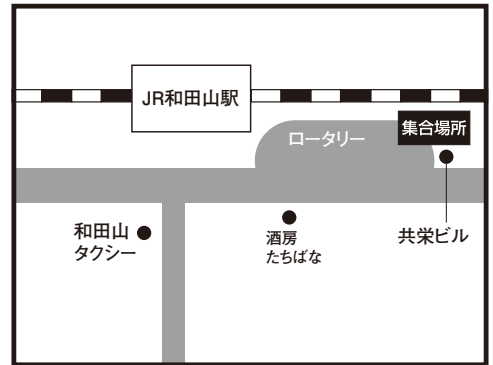

★この地図は全コース共通のご案内となっております。ご乗車場所は最終行程表をご確認ください。

神戸新聞旅行社

バスツアー発着場所MAP

「心に残る旅」のご提案

神戸 ■神戸集合場所【JR神戸駅前 (ハウジングデザインセンター前)】

三宮 ■三宮集合場所【東遊園地内(マリーナ像前)】

住吉 ■住吉集合場所【JR住吉駅東灘区民センター前】

明石 ■明石集合場所【明石銀座通り 観光バス乗降場】

西神中央 ■西神中央集合場所【HONDA CARS明舞西神中央店前】

西鈴蘭台 ■西鈴蘭台集合場所【神戸電鉄西鈴蘭台駅南 餃子の王将前】

加古川 ■加古川集合場所【JR加古川駅北側 北自動車整理場前】

姫路 ■姫路集合場所【JR姫路駅南側ロータリー】

和田山 ■和田山集合場所【JR山陰本線和田山駅南側】

豊岡 ■豊岡集合場所【JR山陰本線豊岡駅西口】

八鹿 ■八鹿集合場所【JR山陰本線八鹿駅】

江原 ■江原集合場所【JR山陰本線江原駅西口】

●ご出発時間の**10分前**には必ずご集合ください。

※交通事情により、経由地からご乗車のお客様にはお待ちいただくこともございます。予めご了承ください。
 ※経由地には係員がおりません。渋滞等により、バスが遅れることもあります。その場でお待ちください。
 ※集合場所にはトイレがございません。最寄りの駅でおすませください。