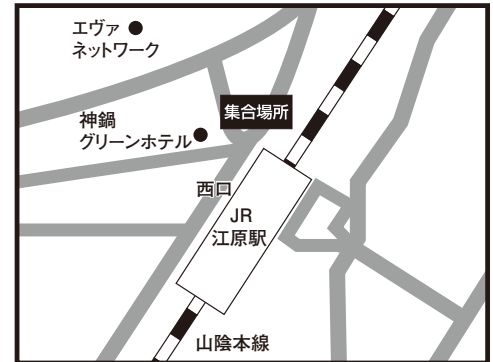

★この地図は全コース共通のご案内となっております。ご乗車場所は最終行程表をご確認ください。

神戸新聞旅行社

バスツアー発着場所MAP

「心に残る旅」のご提案

神戸 ■神戸集合場所【JR神戸駅前 (ハウジングデザインセンター前)】

三宮 ■三宮集合場所【東遊園地内(マリーナ像前)】

住吉 ■住吉集合場所【JR住吉駅東灘区民センター前】

明石 ■明石集合場所【明石銀座通り 観光バス乗降場】

西神中央 ■西神中央集合場所【HONDA CARS明舞西神中央店前】

西鈴蘭台 ■西鈴蘭台集合場所【神戸電鉄西鈴蘭台駅南 餃子の王将前】

加古川 ■加古川集合場所【JR加古川駅北側 北自動車整理場前】

姫路 ■姫路集合場所【JR姫路駅南側ロータリー】

和田山 ■和田山集合場所【JR山陰本線和田山駅南側】

豊岡 ■豊岡集合場所【JR山陰本線豊岡駅西口】

八鹿 ■八鹿集合場所【JR山陰本線八鹿駅】

江原 ■江原集合場所【JR山陰本線江原駅西口】

●ご出発時間の**10分前**には必ずご集合ください。

※交通事情により、経由地からご乗車のお客様にはお待ちいただくこともございます。予めご了承ください。
 ※経由地には係員がおりません。渋滞等により、バスが遅れることもあります。その場でお待ちください。
 ※集合場所にはトイレがございません。最寄りの駅でおすませください。