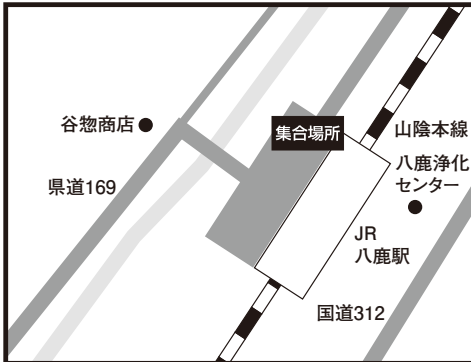

★この地図は全コース共通のご案内となっております。ご乗車場所は最終行程表をご確認ください。

神戸新聞旅行社

バスツアー発着場所MAP

「心に残る旅」のご提案

神戸 ■神戸集合場所【JR神戸駅前 (ハウジングデザインセンター前)】

三宮 ■三宮集合場所【東遊園地内(マリーナ像前)】

住吉 ■住吉集合場所【JR住吉駅東灘区民センター前】

明石 ■明石集合場所【明石銀座通り 観光バス乗降場】

西神中央 ■西神中央集合場所【HONDA CARS明舞西神中央店前】

西鈴蘭台 ■西鈴蘭台集合場所【神戸電鉄西鈴蘭台駅南 餃子の王将前】

加古川 ■加古川集合場所【JR加古川駅北側 北自動車整理場前】

姫路 ■姫路集合場所【JR姫路駅南側ロータリー】

和田山 ■和田山集合場所【JR山陰本線和田山駅南側】

豊岡 ■豊岡集合場所【JR山陰本線豊岡駅西口】

八鹿 ■八鹿集合場所【JR山陰本線八鹿駅】

江原 ■江原集合場所【JR山陰本線江原駅西口】