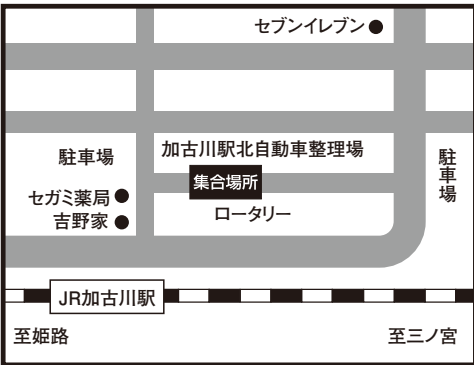

★この地図は全コース共通のご案内となっております。ご乗車場所は最終行程表をご確認ください。

神戸新聞旅行社

バスツアー発着場所MAP

「心に残る旅」のご提案

神戸 ■神戸集合場所【JR神戸駅前 (ハウジングデザインセンター前)】

三宮 ■三宮集合場所【東遊園地内(マリーナ像前)】

住吉 ■住吉集合場所【JR住吉駅東灘区民センター前】

明石 ■明石集合場所【明石銀座通り 観光バス乗降場】

西神中央 ■西神中央集合場所【HONDA CARS明舞西神中央店前】

西鈴蘭台 ■西鈴蘭台集合場所【神戸電鉄西鈴蘭台駅南 餃子の王将前】

加古川 ■加古川集合場所【JR加古川駅北側 北自動車整理場前】

姫路 ■姫路集合場所【JR姫路駅南側ロータリー】

和田山 ■和田山集合場所【JR山陰本線和田山駅南側】

豊岡 ■豊岡集合場所【JR山陰本線豊岡駅西口】

八鹿 ■八鹿集合場所【JR山陰本線八鹿駅】

江原 ■江原集合場所【JR山陰本線江原駅西口】