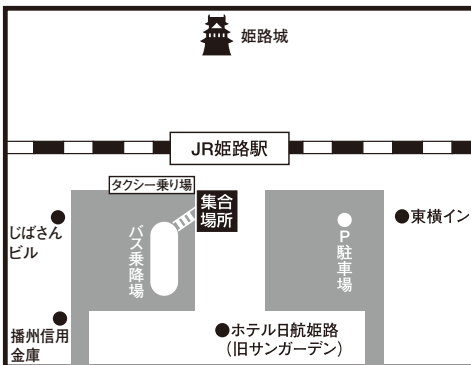

姫路 ■姫路集合場所【JR姫路駅南側ロータリー】