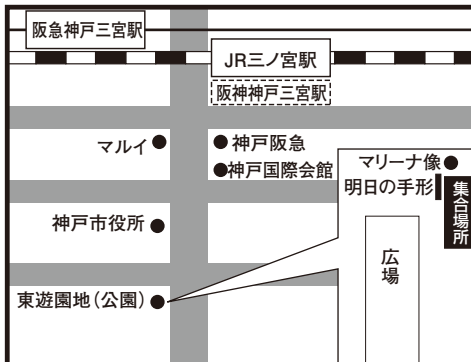

★この地図は全コース共通のご案内となっております。ご乗車場所は最終行程表をご確認ください。

神戸新聞旅行社

# バスツアー発着場所MAP

「心に残る旅」のご提案

## 神戸 ■神戸集合場所【JR神戸駅前 (ハウジングデザインセンター前)】

## 三宮 ■三宮集合場所【東遊園地内(マリーナ像前)】