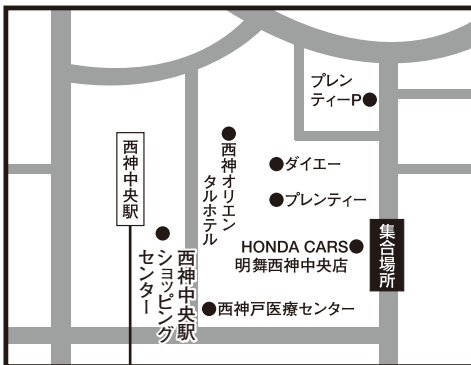

## 神戸 ■神戸集合場所【JR神戸駅前 (ハウジングデザインセンター前)】

## 三宮 ■三宮集合場所【東遊園地内(マリーナ像前)】

## 西宮 ■西宮集合場所【阪急西宮北口駅 南側山手幹線西向キトヨベット前付近】

## 西神中央 ■西神中央集合場所【HONDA CARS明舞西神中央店前】