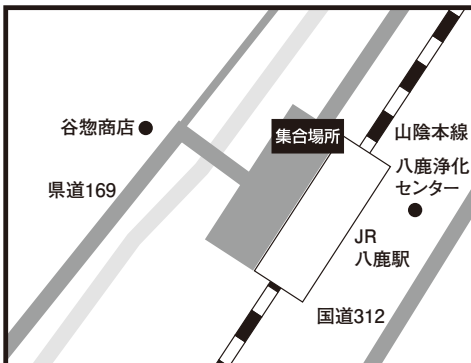

八鹿 ■八鹿集合場所【JR山陰本線八鹿駅】