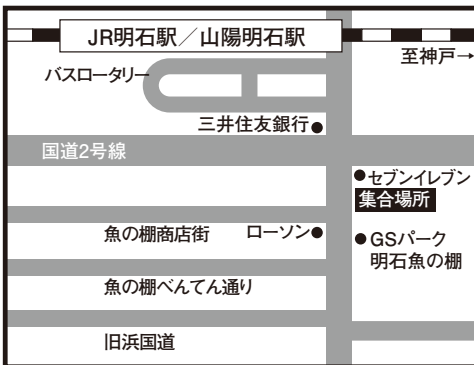

明石 ■明石集合場所【明石銀座通り 観光バス乗降場】