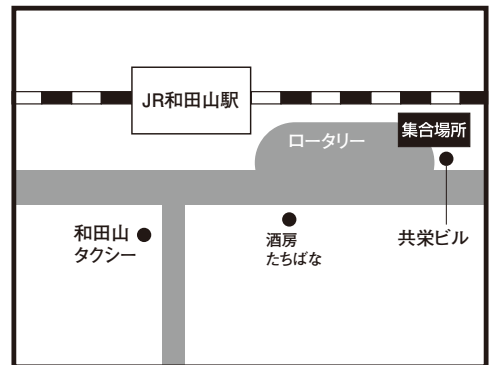

和田山 ■和田山集合場所【JR山陰本線和田山駅南側】