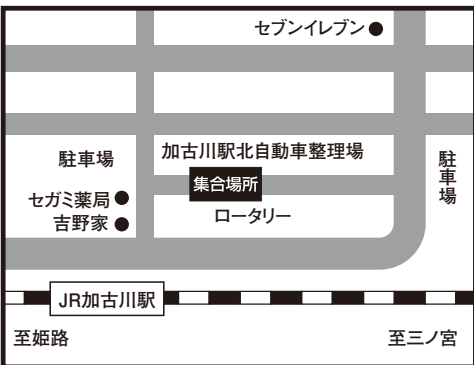

加古川 ■加古川集合場所【JR加古川駅北側 北自動車整理場前】