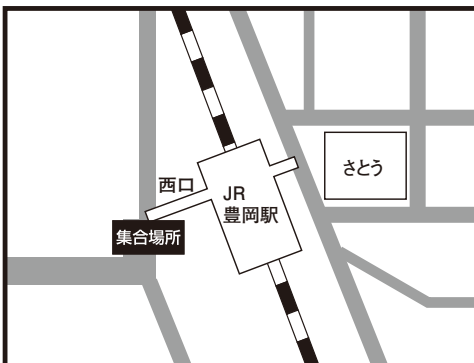

豊岡 ■豊岡集合場所【JR山陰本線豊岡駅西口】