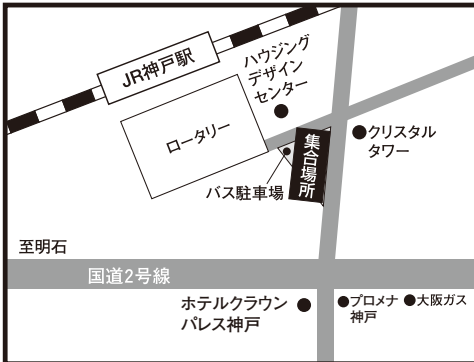

★この地図は全コース共通のご案内となっております。ご乗車場所は最終行程表をご確認ください。

神戸新聞旅行社

# バスツアー発着場所MAP

「心に残る旅」のご提案

## 三宮 ■三宮集合場所【東遊園地内(マリーナ像前)】

## 西宮 ■西宮集合場所【阪急西宮北口駅 南側山手幹線西向キトヨベット前付近】