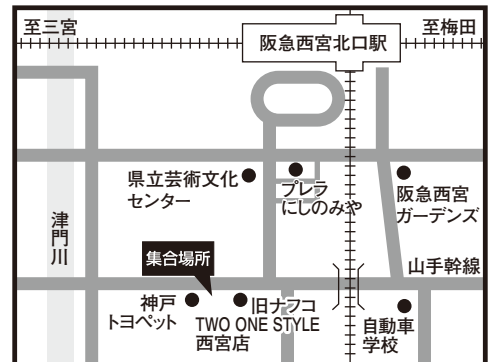

西宮 ■西宮集合場所【阪急西宮北口駅 南側山手幹線西向キトヨベット前付近】